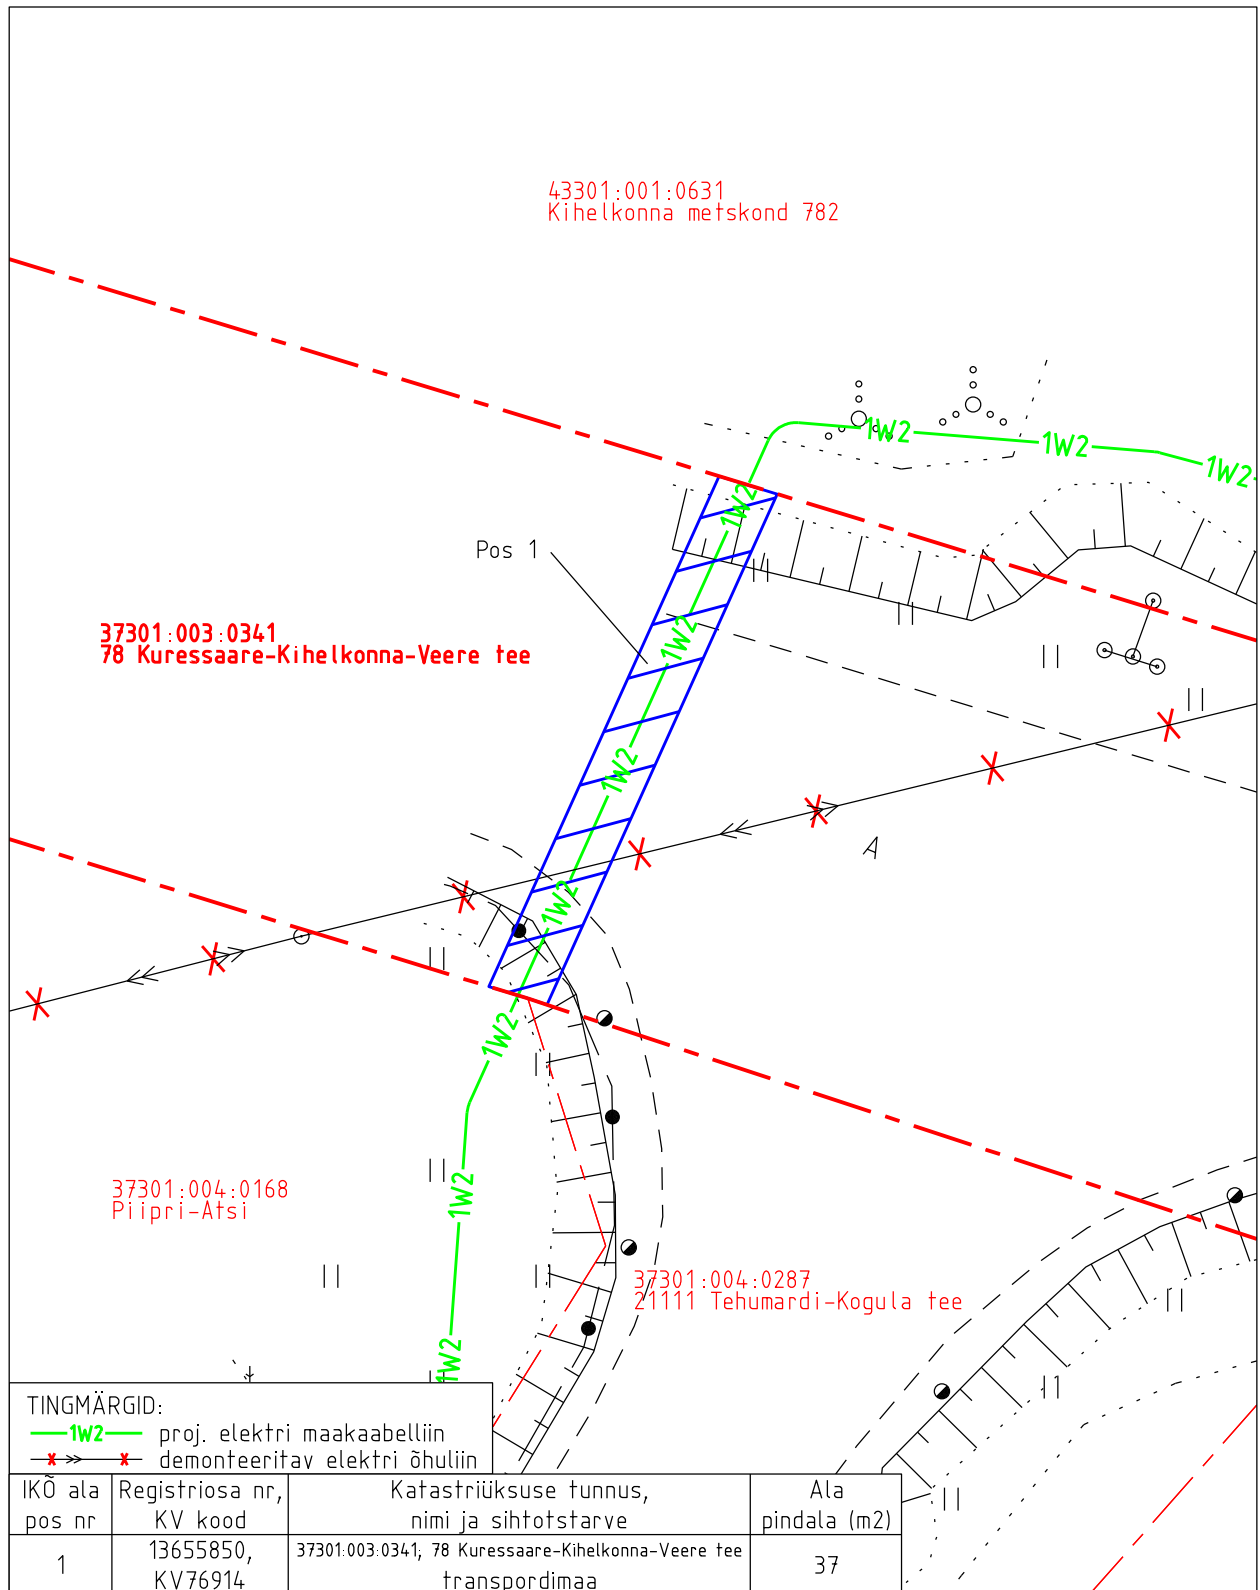

Isikliku kasutusõiguse asendiplaan

Kinnistu nimi: 78 Kuressaare-Kihelkonna-Veere tee (reg.nr 13655850)

Katastritunnus: 37301:003:0341

Asukoht: Arandi küla, Saaremaa vald, Saare maakond

Kirjanurk OÜ töö nr 11667P / Elektrilevi OÜ tellimus nr IP6785

Isikliku kasutusõiguse pindala kokku ligikaudu 37 m<sup>2</sup>

Koormatava katastriüksuse piir

Katastriüksuste piirid (väljavõte 20.09.2024)

Plaan 1-1  
M 1:250

Koostaja:  
OÜ Kirjanurk